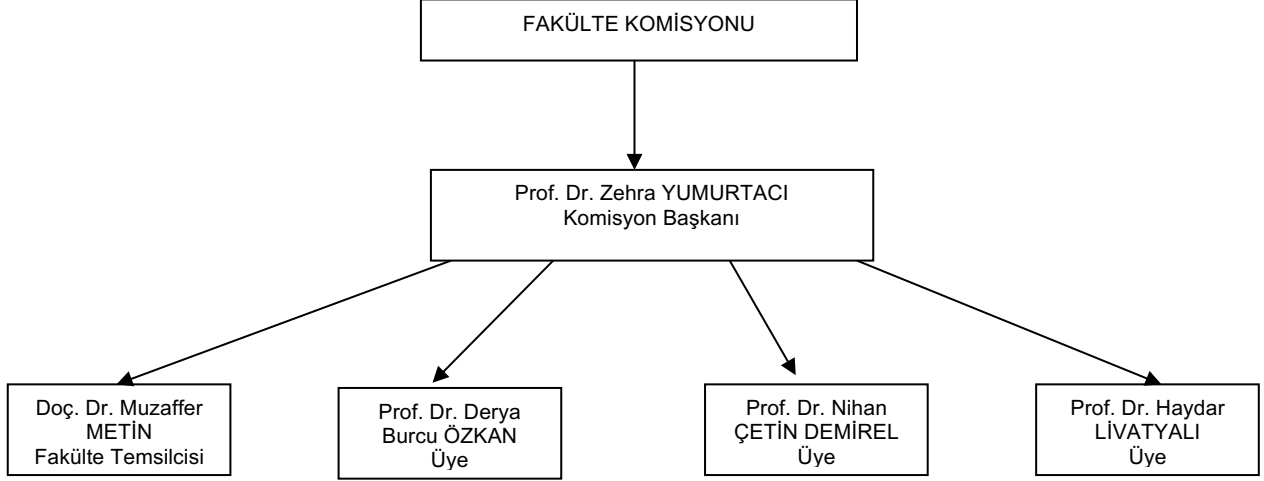

MAKİNE FAKÜLTESİ KOOP KOMİSYONU

İLETİŞİM BİLGİLERİ			
AD-SOYAD	GÖREVİ	E-POSTA	TELEFON
Prof.Dr. Zehra YUMURTACI	BAŞKAN		
Doç.Dr. Muzaffer METİN	FAKÜLTE TEMSİLCİSİ		
Prof. Dr. Derya Burcu ÖZKAN	ÜYE		
Prof. Dr. Nihan ÇETİN DEMİREL	ÜYE		
Prof. Dr. Haydar LİVATYALI	ÜYE